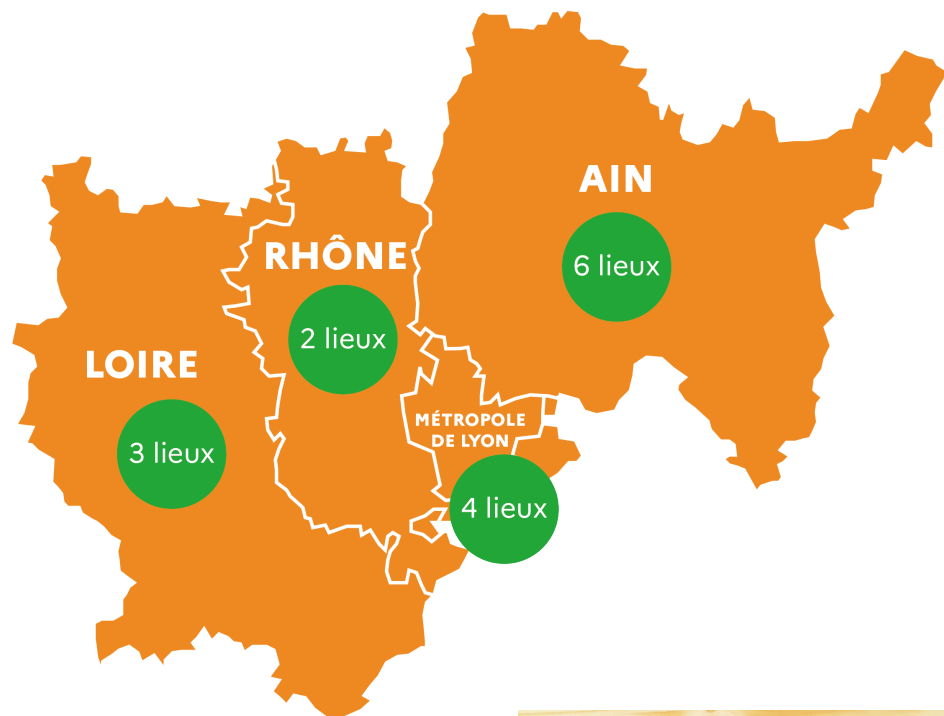

Pour toutes informations sur la VAE,
un réseau de proximité est à votre service.

Ou inscrivez-vous à une
réunion d'information
à côté de chez vous
sur www.francevae.fr

<https://greta-cfa.ac-lyon.fr/validation-des-acquis-de-lexperience-vae>

Validation des
Acquis de
l'Expérience
(VAE)

La VAE pour les particuliers Vos lieux d'accueil de proximité

« Ma devise ?
Tout travail
mérite
diplôme ! »

Vos lieux d'accueil de proximité pour la Validation des Acquis de l'Expérience (VAE)