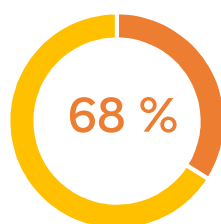

Nos indicateurs et chiffres clés

Année 2023

Formation : Titre professionnel Formateur Professionnel d'Adultes 29 stagiaires

Satisfaction

Réussite aux examens

Insertion

Abandon

VAE

192 personnes accompagnées / 139 personnes accompagnées passées devant jury en 2023

Satisfaction

Validation totale

Validation partielle

Abandon

Voir le détail par titre/diplôme à la page suivante

Bilan de compétences