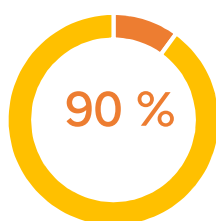

Nos indicateurs et chiffres clés

Année 2023

Formation : Titre professionnel Formateur Professionnel d'Adultes 29 stagiaires

Satisfaction

Réussite aux examens

Insertion

Abandon

VAE

192 personnes accompagnées / 139 personnes accompagnées passées devant jury en 2023

Satisfaction

Validation totale

Validation partielle

Abandon

Voir le détail par titre/diplôme à la page suivante

Bilan de compétences