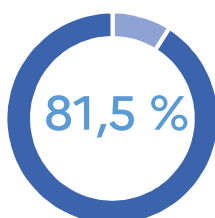

Nos indicateurs et chiffres clés

Année 2023

Formation : Titre professionnel Formateur Professionnel d'Adultes 29 stagiaires

Satisfaction

Réussite aux examens

Insertion

Abandon

VAE

192 personnes accompagnées / 139 personnes accompagnées passées devant jury en 2023

Satisfaction

Validation totale

Validation partielle

Abandon

Voir le détail par titre/diplôme à la page suivante

Bilan de compétences