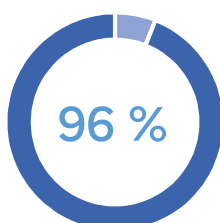

Nos indicateurs et chiffres clés

Année 2023

Formation : Titre professionnel Formateur Professionnel d'Adultes 29 stagiaires

Satisfaction

Réussite aux examens

Insertion

Abandon

VAE

192 personnes accompagnées / 139 personnes accompagnées passées devant jury en 2023

Satisfaction

Validation totale

Validation partielle

Abandon

Voir le détail par titre/diplôme à la page suivante

Bilan de compétences