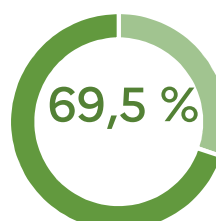

Nos indicateurs et chiffres clés

Année 2023

Formation : Titre professionnel Formateur Professionnel d'Adultes 29 stagiaires

Satisfaction

Réussite aux examens

Insertion

Abandon

VAE

192 personnes accompagnées / 139 personnes accompagnées passées devant jury en 2023

Satisfaction

Validation totale

Validation partielle

Abandon

Voir le détail par titre/diplôme à la page suivante

Bilan de compétences