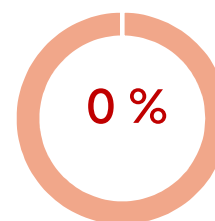

Nos indicateurs et chiffres clés

Année 2023

Formation : Titre professionnel Formateur Professionnel d'Adultes 29 stagiaires

Satisfaction

Réussite aux examens

Insertion

Abandon

VAE

192 personnes accompagnées / 139 personnes accompagnées passées devant jury en 2023

Satisfaction

Validation totale

Validation partielle

Abandon

Voir le détail par titre/diplôme à la page suivante

Bilan de compétences