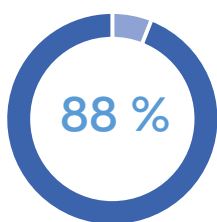

### Formation : Titre professionnel Formateur Professionnel d'Adultes 17 stagiaires

Satisfaction

Réussite aux examens

Insertion

Abandon

### VAE

201 personnes accompagnées / 127 personnes accompagnées  
passées devant jury en 2022

Satisfaction

Validation totale

Validation partielle

Abandon

Voir le détail par titre/diplôme à la page suivante