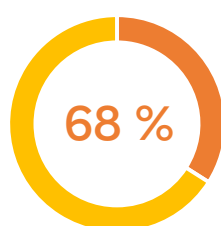

### Formation : Titre professionnel Formateur Professionnel d'Adultes 17 stagiaires

Satisfaction

Réussite aux examens

Insertion

Abandon

### VAE

201 personnes accompagnées / 127 personnes accompagnées  
passées devant jury en 2022

Satisfaction

Validation totale

Validation partielle

Abandon

Voir le détail par titre/diplôme à la page suivante