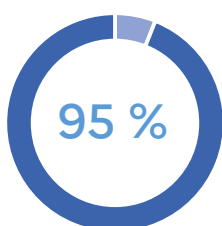

### Formation : Titre professionnel Formateur Professionnel d'Adultes 17 stagiaires

Satisfaction

Réussite aux examens

Insertion

Abandon

### VAE

201 personnes accompagnées / 127 personnes accompagnées  
passées devant jury en 2022

Satisfaction

Validation totale

Validation partielle

Abandon

Voir le détail par titre/diplôme à la page suivante