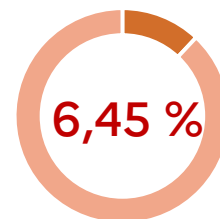

### Formation : Titre professionnel Formateur Professionnel d'Adultes 17 stagiaires

Satisfaction

Réussite aux examens

Insertion

Abandon

### VAE

201 personnes accompagnées / 127 personnes accompagnées  
passées devant jury en 2022

Satisfaction

Validation totale

Validation partielle

Abandon

Voir le détail par titre/diplôme à la page suivante