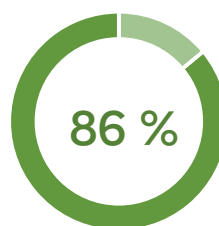

### Formation : Titre professionnel Formateur Professionnel d'Adultes 17 stagiaires

Satisfaction

Réussite aux examens

Insertion

Abandon

### VAE

201 personnes accompagnées / 127 personnes accompagnées  
passées devant jury en 2022

Satisfaction

Validation totale

Validation partielle

Abandon

Voir le détail par titre/diplôme à la page suivante