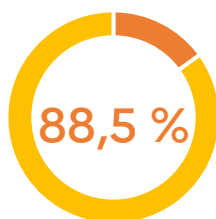

### Formation : Titre professionnel Formateur Professionnel d'Adultes 17 stagiaires

Satisfaction

Réussite aux examens

Insertion

Abandon

### VAE

201 personnes accompagnées / 127 personnes accompagnées  
passées devant jury en 2022

Satisfaction

Validation totale

Validation partielle

Abandon

Voir le détail par titre/diplôme à la page suivante